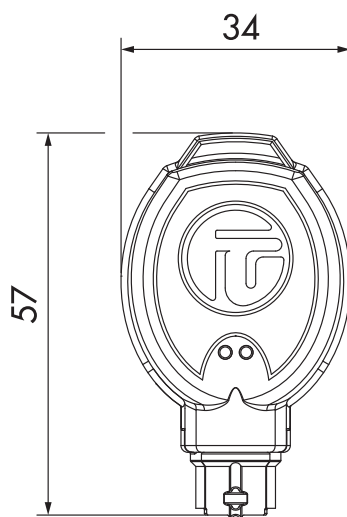

Chiave elettronica di programmazione per serrature E-PRL. La chiave programma la serratura in modalità codice unico. Permette di abbinare una sola chiave user codice unico. Qualsiasi altra chiave user con stesso codice di quella abbinata sarà autorizzata ad aprire la serratura.

Nel caso di configurazione con controllo accessi, una chiave download con stesso codice della chiave user abbinata sarà autorizzata a scaricare lo storico eventi.

La chiave è alimentata tramite 2 batterie CR2430 già fornite.

Electronic programming key for E-PRL locks. The key programs locks in unique code mode. It allows you to pair only one unique user key. Any other user key with the same code as the one associated with it will be authorized to open the lock. In the case of access control configuration, a download key with the same user key code will be authorized to download the history of events. The key is powered by 2 CR2430 batteries already supplied.

INFORMAZIONI PER ORDINARE - INFORMATION TO ORDER

TIPO - TYPE

EMK CHIAVE MASTER - MASTER KEY

FUNZIONALITÀ - FUNCTIONALITY

- 00 CODICE UNICO CON CONTROLLO ACCESSI ABILITATO - UNIQUE CODE MODE WITH ACCESS CONTROL
- 01 CODICE UNICO SENZA CONTROLLO ACCESSI - UNIQUE CODE MODE WITHOUT ACCESS CONTROL

EMK -