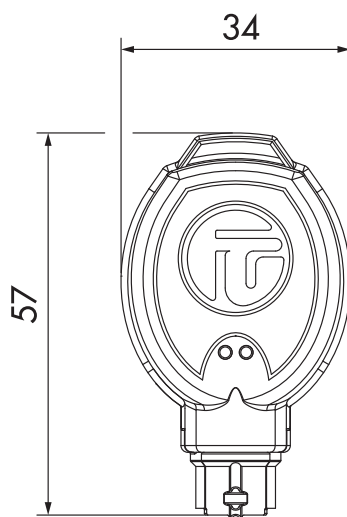

Chiave elettronica di programmazione per serrature E-PRL. La chiave programma la serratura in modalità Multi-codice. Permette di abbinare fino a 300 chiavi user o download Multi-codice alla serratura. Nel caso di configurazione con controllo accessi, le chiavi download abbinare saranno autorizzate a scaricare lo storico eventi. La chiave è alimentata tramite 2 batterie CR2430 già fornite.

INFORMAZIONI PER ORDINARE - INFORMATION TO ORDER

TIPO - TYPE

EMK CHIAVE MASTER - MASTER KEY

FUNZIONALITÀ - FUNCTIONALITY

- 02 MULTI-CODICE CON CONTROLLO ACCESSI ABILITATO - MULTI-CODE MODE WITH ACCESS CONTROL
- 03 MULTI-CODICE SENZA CONTROLLO ACCESSI - MULTI-CODE MODE WITHOUT ACCESS CONTROL