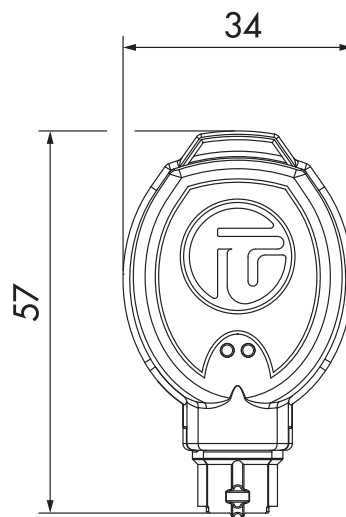

Chiave elettronica di download per serrature E-PRL programmate in modalità Multi-codice con controllo accessi abilitato. La chiave, se abbinata alle serrature, permette di scaricare gli storici in esse contenuti, fino alla capienza totale di 32.000 eventi. Tali informazioni potranno essere visualizzate tramite l'interfaccia USB Pod e il software GSN-KEY forniti con il Kit controllo accessi.

La chiave è alimentata tramite 2 batterie CR2430 già fornite.

Electronic download key for E-PRL locks programmed in Multi-code mode with access control enabled. The key, if paired with locks, allows you to download the access data contained therein, up to a total capacity of 32,000 events. This information can be viewed via the USB Pod interface and the GSN-KEY software provided with the Access Control Kit. The key is powered by 2 CR2430 batteries already supplied.