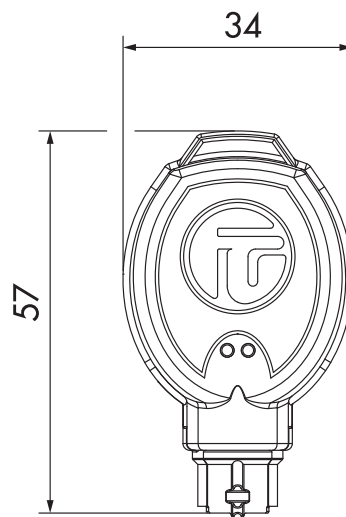

Chiave elettronica di download per serrature E-PRL programmate in modalità codice unico con controllo accessi abilitato. La chiave, se cifrata con lo stesso codice della chiave user abbinata alle serrature, permette di scaricare i dati di accesso in esse contenuti fino alla capienza totale di 32.000 eventi. Tali informazioni potranno essere visualizzate tramite l'interfaccia USB Pod e il software GSN-KEY forniti con il Kit controllo accessi. La chiave è alimentata tramite 2 batterie CR2430 già fornite.

Electronic download key for E-PRL locks programmed in unique code mode with access control enabled. The key, if coded with the same user key code paired with the locks, allows you to download the access data contained therein, up to a total capacity of 32,000 events. This information can be viewed via the USB Pod interface and the GSN-KEY software provided with the Access Control Kit. The key is powered by 2 CR2430 batteries already supplied.