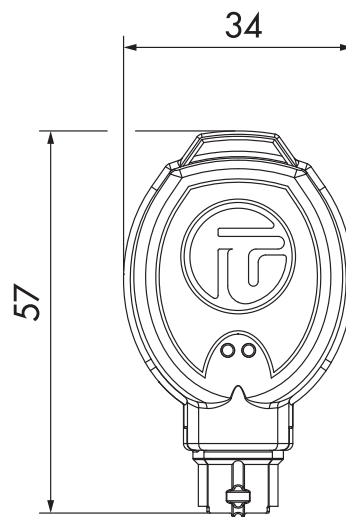

Chiave elettronica di utilizzo per serrature E-PRL programmate in modalità Multi-codice, sia con controllo accessi abilitato che disabilitato, disponibile anche con connettività Bluetooth. In caso di controllo accessi abilitato sarà necessario sincronizzare l'orologio della chiave user tramite l'interfaccia USB Pod e il software GSN-KEY forniti con il Kit controllo accessi.

The key is powered by 2 CR2430 batteries already supplied. Battery life more than 30.000 opening cycles (lab test). Check recommended operating methods in the manual.

INFORMAZIONI PER ORDINARE - INFORMATION TO ORDER